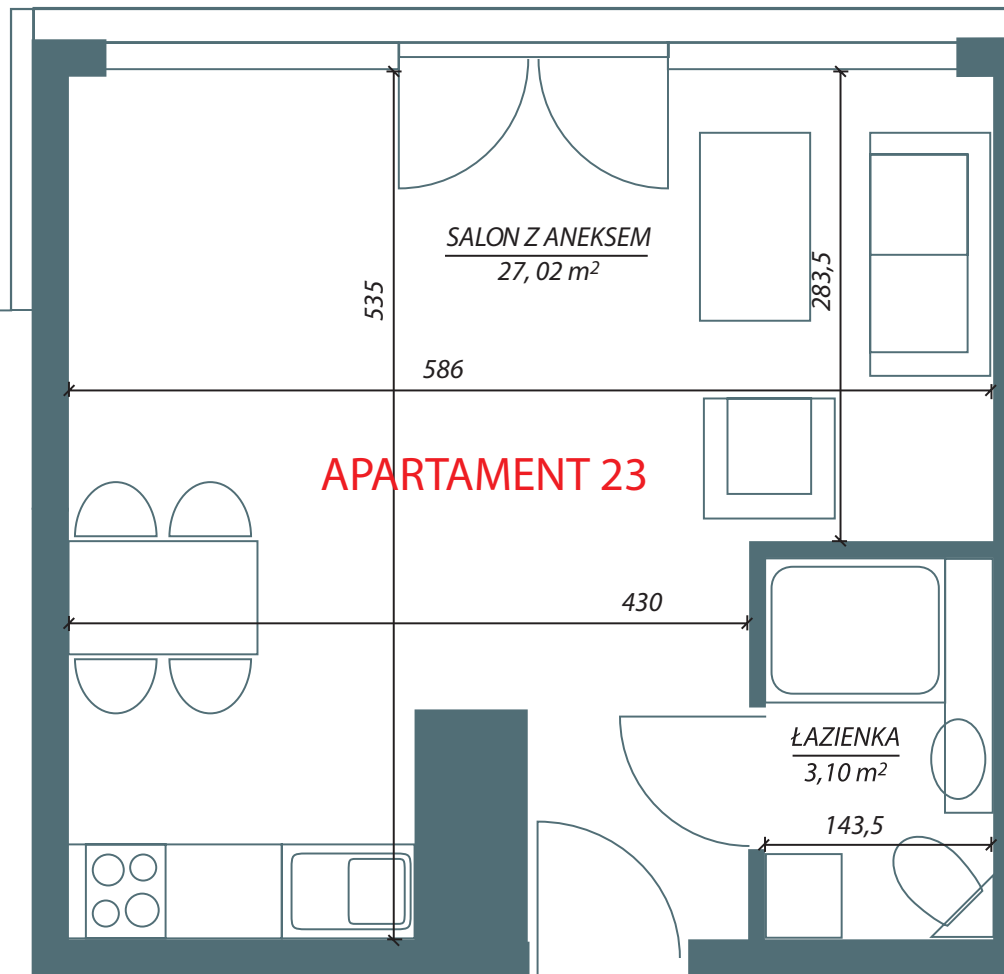

BALKON  
12,40 m<sup>2</sup>

**APARTAMENT 23**

SALON Z ANEKSEM  
27,02 m<sup>2</sup>

ŁAZIENKA  
3,10 m<sup>2</sup>

# IZERYN

APARTAMENTY  
W ŚWIERADOWIE

POWIERZCHNIA

PIĘTRO

30,12 m<sup>2</sup>

I

SALON Z ANEKSEM KUCHENNYM 27,02m<sup>2</sup>

ŁAZIENKA 3,10 m<sup>2</sup>

BALKON 12,40 m<sup>2</sup>