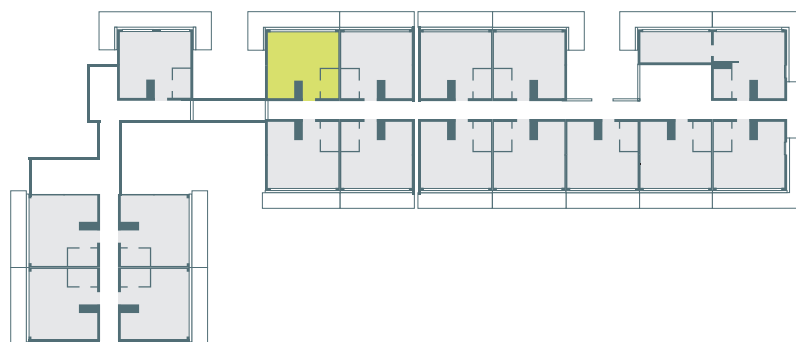

BALKON  
12,40 m<sup>2</sup>

**APARTAMENT 23**

SALON Z ANEKSEM  
27,02 m<sup>2</sup>

ŁAZIENKA  
3,10 m<sup>2</sup>

# IZERYN

APARTAMENTY  
W ŚWIERADOWIE

POWIERZCHNIA

PIĘTRO

30,12 m<sup>2</sup>

I

SALON Z ANEKSEM KUCHENNYM 27,02m<sup>2</sup>

ŁAZIENKA 3,10 m<sup>2</sup>

BALKON 12,40 m<sup>2</sup>