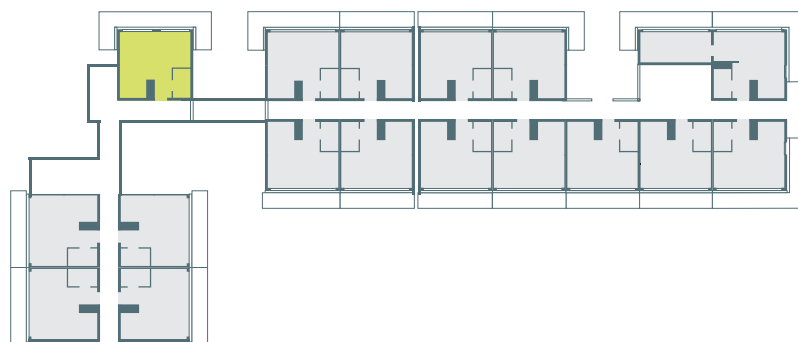

BALKON
17,10 m²

APARTAMENT 22

IZERYN

APARTAMENTY
W ŚWIERADOWIE

POWIERZCHNIA

PIĘTRO

30,70 m²

I

SALON Z ANEKSEM KUCHENNYM 27,60 m²

ŁAZIENKA 3,10 m²

BALKON 17,10 m²