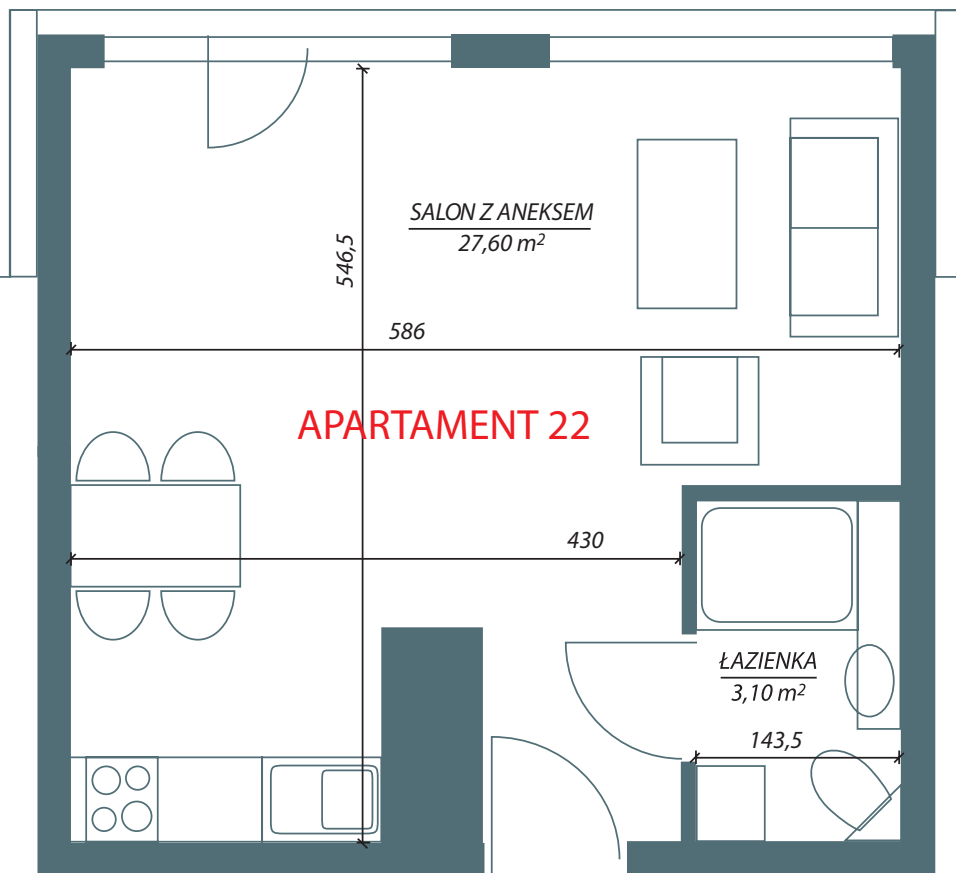

BALKON
17,10 m²

APARTAMENT 22

IZERYN

APARTAMENTY
W ŚWIERADOWIE

POWIERZCHNIA

PIĘTRO

30,70 m²

I

SALON Z ANEKSEM KUCHENNYM 27,60 m²

ŁAZIENKA 3,10 m²

BALKON 17,10 m²