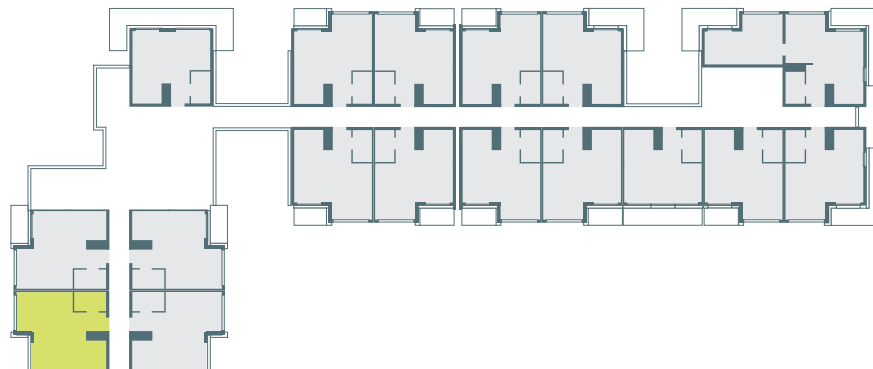

## APARTAMENT 35

# IZERYN

APARTAMENTY  
W ŚWIERADOWIE

POWIERZCHNIA

PIĘTRO

34,68 m<sup>2</sup>

II

SALON Z ANEKSEM KUCHENNYM 31,58 m<sup>2</sup>

ŁAZIENKA 3,10 m<sup>2</sup>

BALKON 3,70 m<sup>2</sup>