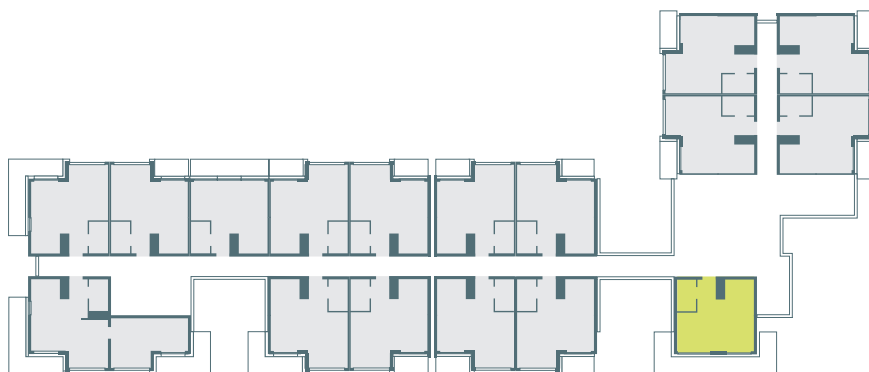

BALKON
17,10 m²

SALON Z ANEKSEM
27,60 m²

APARTAMENT 56

ŁAZIENKA
3,10 m²

IZERYN

APARTAMENTY
W ŚWIERADOWIE

POWIERZCHNIA

PIĘTRO

30,70 m²

III

SALON Z ANEKSEM KUCHENNYM 27,60 m²

ŁAZIENKA 3,10 m²

BALKON 17,10 m²