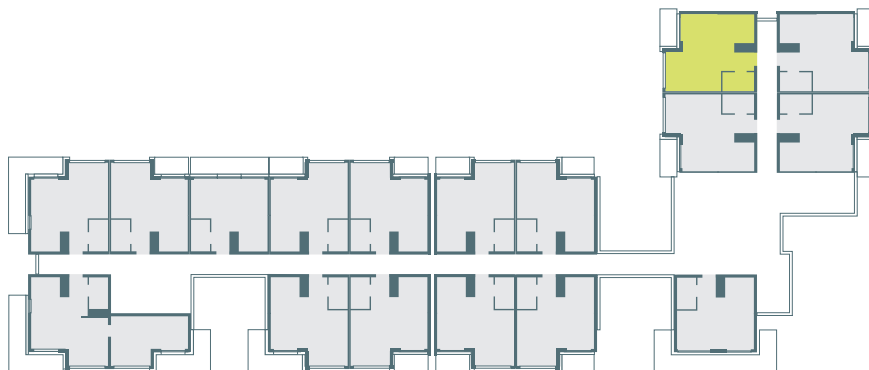

**APARTAMENT 55**

*SALON Z ANEKSEM*  
31,52 m<sup>2</sup>

*BALKON*  
3,70 m<sup>2</sup>

**IZERYN**  
APARTAMENTY  
W ŚWIERADOWIE

POWIERZCHNIA

PIĘTRO

34,68 m<sup>2</sup>

III

SALON Z ANEKSEM KUCHENNYM 31,58 m<sup>2</sup>

ŁAZIENKA 3,10 m<sup>2</sup>

BALKON 3,70 m<sup>2</sup>