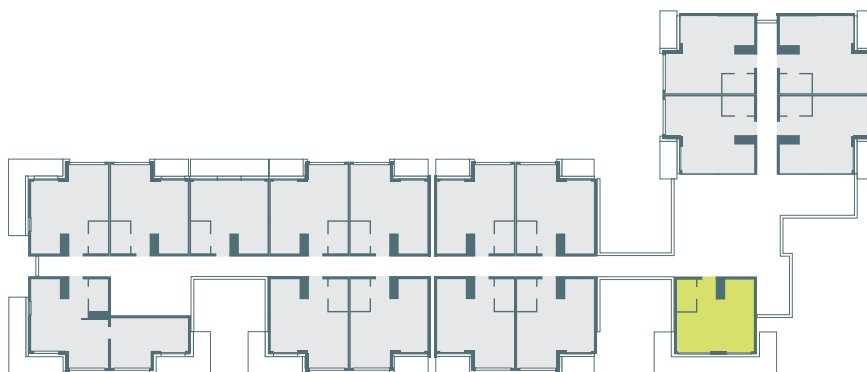

BALKON
17,10 m²

SALON Z ANEKSEM
27,60 m²

APARTAMENT 39

ŁAZIENKA
3,10 m²

IZERYN

APARTAMENTY
W ŚWIERADOWIE

POWIERZCHNIA

PIĘTRO

30,70 m²

II

SALON Z ANEKSEM KUCHENNYM 27,60 m²

ŁAZIENKA 3,10 m²

BALKON 17,10 m²