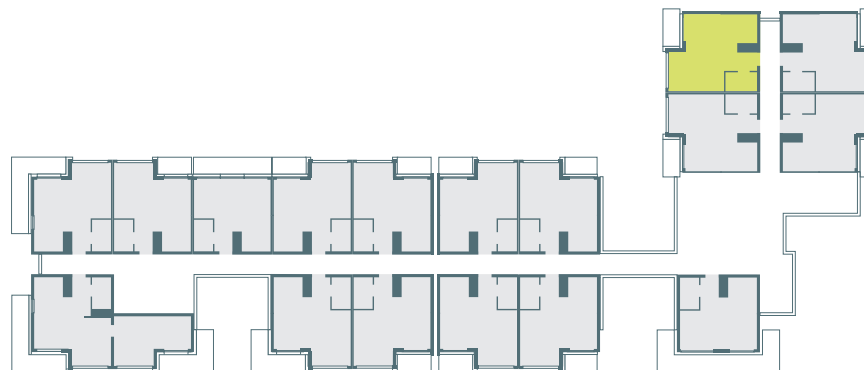

APARTAMENT 38

SALON Z ANEKSEM
31,52 m²

BALKON
3,70 m²

IZERYN
APARTAMENTY
W ŚWIERADOWIE

POWIERZCHNIA

PIĘTRO

34,68 m²

II

SALON Z ANEKSEM KUCHENNYM 31,58 m²

ŁAZIENKA 3,10 m²

BALKON 3,70 m²